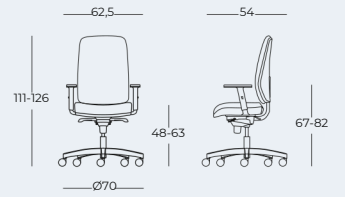

Stone

056

€ 355,00
STONE0.401.A03 - CN 4211 Coral red

Stone

Operative

057

€ 355,00
STONE0.401.A03 - CN 4560 Clay

Sedia operativa a schienale alto regolabile in altezza, offerta con braccioli regolabili e traslatore di seduta e base nylon o alluminio.

€ 335,00
STONE0.401.A01 - CN 4560 Clay

€ 335,00
STONE0.401.A01 - TN 9612 Amazon

€ 335,00
STONE0.401.A01 - TN 9801 Concrete

Operativa tappezzata

Schienale alto regolabile in altezza, imbottitura in gomma ignifuga, meccanismo **synchro** ruote autofrenanti maxi R26

Peso lordo box 19,2 kg — Volume box 0,25 m³

Base in nylon RG018.N	con braccioli regolabili in altezza BR020.N	STONE0.401.A01	SM1 €
	con braccioli regolabili in 3D BR021.N	STONE0.401.A02	335,00 €
Base in alluminio RG004.L	con braccioli regolabili in altezza BR020.N	STONE0.401.A03	355,00 €
	con braccioli regolabili in 3D BR021.N	STONE0.401.A04	375,00 €

Operativa tappezzata con traslatore

Schienale alto regolabile in altezza, imbottitura in gomma ignifuga, meccanismo **synchro** ruote autofrenanti maxi R26

Peso lordo box 19,8 kg — Volume box 0,25 m³

Base in nylon RG018.N	con braccioli regolabili in altezza BR020.N	STONE0.412.A05	SM1 €
	con braccioli regolabili in 3D BR021.N	STONE0.412.A06 <td>355,00 €</td>	355,00 €
Base in alluminio RG004.L	con braccioli regolabili in altezza BR020.N	STONE0.412.A07 <td>375,00 €</td>	375,00 €
	con braccioli regolabili in 3D BR021.N	STONE0.412.A08 <td>375,00 €</td>	375,00 €