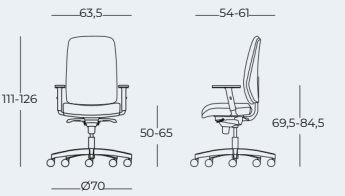

€ 335,00
STONE0.401.A01 - CN 4560 Clay

€ 335,00
STONE0.401.A01 - TN 9612 Amazon

€ 335,00
STONE0.401.A01 - TN 9801 Concrete

Operativa tappezzata

Schienale alto regolabile in altezza, imbottitura in gomma ignifuga, meccanismo **synchro** ruote autofrenanti maxi R26

Peso lordo box 19,2 kg — Volume box 0,25 m³

Base in nylon RG018.N	con braccioli regolabili in altezza BR020.N	STONE0.401.A01	SM1 €
	con braccioli regolabili in 3D BR021.N	STONE0.401.A02	335,00 €
Base in alluminio RG004.L	con braccioli regolabili in altezza BR020.N	STONE0.401.A03	355,00 €
	con braccioli regolabili in 3D BR021.N	STONE0.401.A04	375,00 €

Operativa tappezzata con traslatore

Schienale alto regolabile in altezza, imbottitura in gomma ignifuga, meccanismo **synchro** ruote autofrenanti maxi R26

Peso lordo box 19,8 kg — Volume box 0,25 m³

Base in nylon RG018.N	con braccioli regolabili in altezza BR020.N	STONE0.412.A05	SM1 €
	con braccioli regolabili in 3D BR021.N	STONE0.412.A06 <td>355,00 €</td>	355,00 €
Base in alluminio RG004.L	con braccioli regolabili in altezza BR020.N	STONE0.412.A07 <td>375,00 €</td>	375,00 €
	con braccioli regolabili in 3D BR021.N	STONE0.412.A08 <td>375,00 €</td>	375,00 €