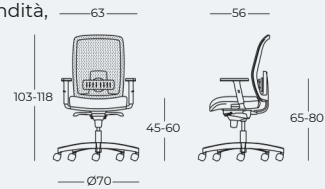

# Cometa

040

€ 475,00  
COME00.419.A16 - TN 9601 Mineral water + RV 0999 White

Cometa

Operative

041

Collezione sedute ad alte prestazioni – Seduta operativa ergonomica con schienale regolabile in altezza tappezzato o in rete, supporto lombare regolabile in altezza e profondità. Disponibile con poggiatesta e traslatore di seduta.

Collezione sedute ad alte prestazioni

Comfort e supporto  
per una migliore  
performance lavorativa.

Focus ergonomici: Poggiatesta in  
rete o tappezzato regolabile in  
altezza e orientamento Schienale  
Safe Spine regolabile in altezza  
con supporto lombare regolabile  
in altezza e profondità Schienale  
in rete o tappezzato Braccioli  
regolabili in altezza con pad in  
poliuretano morbido  
Meccanismo sincronizzato con  
blocco in 5 posizioni Traslatore di  
seduta

## Operativa in rete

Schienale in rete RV regolabile in altezza, sedile in schiumato, supporto lombare regolabile in altezza e profondità, meccanismo syncro MS11H, ruote maxi autofrenanti R26

Peso lordo box 19 kg — Volume box 0,24 m<sup>3</sup>