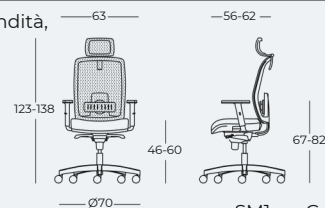

Peso lordo box 19,4 kg — Volume box 0,24 m<sup>3</sup>

Base in nylon <small>RG018.N</small>	con braccioli regolabili in altezza <small>AR020.N</small>	COME00.417. A10	€ 420,00
	con braccioli regolabili in <small>AR021.N</small>	COME00.417. A37	€ 440,00
Base in alluminio <small>GC004.L</small>	con braccioli regolabili in altezza <small>AR020.N</small>	COME00.417. A12	€ 440,00
	con braccioli regolabili in <small>AR021.N</small>	COME00.417. A38	€ 460,00

## Operativa in rete con traslatore e poggiatesta

Schienale in rete RV regolabile in altezza, sedile in schiumato, supporto lombare regolabile in altezza e profondità, meccanismo syncro MS11H, ruote maxi autofrenanti R26

Peso lordo box 20,3 kg — Volume box 0,28 m<sup>3</sup>

Base in nylon <small>RG018.N</small>	con braccioli regolabili in altezza <small>AR020.N</small>	COME00.419. A14	€ 455,00
	con braccioli regolabili in <small>AR021.N</small>	COME00.419. A39	€ 475,00
Base in alluminio <small>GC004.L</small>	con braccioli regolabili in altezza <small>AR020.N</small>	COME00.419. A16	€ 475,00
	con braccioli regolabili in <small>AR021.N</small>	COME00.419. A40	€ 495,00