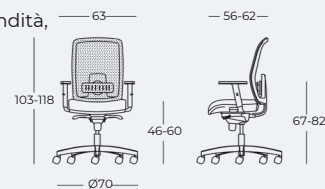

## Operativa in rete con poggiatesta

Schienale in rete RV regolabile in altezza, sedile in schiumato, supporto lombare regolabile in altezza e profondità, meccanismo syncro MS11H, ruote maxi autofrenanti R26

Peso lordo box 19,9 kg — Volume box 0,28 m<sup>3</sup>

Base in nylon <small>RG018.N</small>	con braccioli regolabili in altezza <small>AR020.N</small>	COME00.408. A06	€ 435,00
	con braccioli regolabili in <small>AR021.N</small>	COME00.408. A35 <td>€ 455,00</td>	€ 455,00
Base in alluminio <small>GC004.L</small>	con braccioli regolabili in altezza <small>AR020.N</small>	COME00.408. A08	€ 455,00
	con braccioli regolabili in <small>AR021.N</small>	COME00.408. A36 <td>€ 475,00</td>	€ 475,00

## Operativa in rete con traslatore

Schienale in rete RV regolabile in altezza, sedile in schiumato, supporto lombare regolabile in altezza e profondità, meccanismo syncro MS11H, ruote maxi autofrenanti R26

Peso lordo box 19,4 kg — Volume box 0,24 m<sup>3</sup>

Base in nylon <small>RG018.N</small>	con braccioli regolabili in altezza <small>AR020.N</small>	COME00.417. A10	€ 420,00
	con braccioli regolabili in <small>AR021.N</small>	COME00.417. A37	€ 440,00
Base in alluminio <small>GC004.L</small>	con braccioli regolabili in altezza <small>AR020.N</small>	COME00.417. A12	€ 440,00
	con braccioli regolabili in <small>AR021.N</small>	COME00.417. A38	€ 460,00