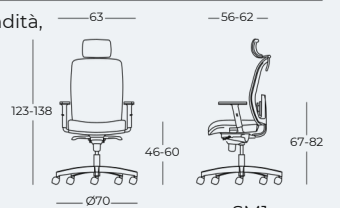

Base in nylon RG018.N	con braccioli regolabili in altezza AR020.N	COME00.415. A30	€ 520,00
	con braccioli regolabili in AR021.N	COME00.415. A47	€ 540,00
Base in alluminio GC004.L	con braccioli regolabili in altezza AR020.N	COME00.415. A32	€ 540,00
	con braccioli regolabili in AR021.N	COME00.415. A48	€ 560,00

Extra

Ruote maxi autofrenanti gommate Versione senza braccioli (dal prezzo con braccioli regolabili in altezza) Maggiorazione completamente montata	R27	€ 7,00
Maggiorazione con tessuto cat. TS2	BR00	-30,00
Maggiorazione con tessuto cat. TS3	0 SCM	50,00
	MTS2	15,00
	MTS3	20,00