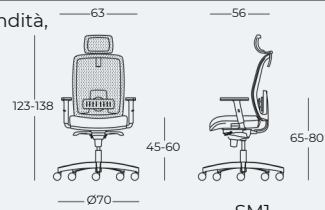

## Operativa in rete

Schienale in rete RV regolabile in altezza, sedile in schiumato, supporto lombare regolabile in altezza e profondità, meccanismo syncro MS11H, ruote maxi autofrenanti R26

Peso lordo box 19 kg — Volume box 0,24 m<sup>3</sup>

Base in nylon <small>RG018.N</small>	con braccioli regolabili in altezza <small>AR020.N</small>	COME00.406. A02	€ 400,00
	con braccioli regolabili in <small>AR021.N</small>	COME00.406. A33	€ 420,00
Base in alluminio <small>GC004.L</small>	con braccioli regolabili in altezza <small>AR020.N</small>	COME00.406. A04	€ 440,00
	con braccioli regolabili in <small>AR021.N</small>	COME00.406. A34	

## Operativa in rete con poggiatesta

Schienale in rete RV regolabile in altezza, sedile in schiumato, supporto lombare regolabile in altezza e profondità, meccanismo syncro MS11H, ruote maxi autofrenanti R26

Peso lordo box 19,9 kg — Volume box 0,28 m<sup>3</sup>

Base in nylon <small>RG018.N</small>	con braccioli regolabili in altezza <small>AR020.N</small>	COME00.408. A06	€ 435,00
	con braccioli regolabili in <small>AR021.N</small>	COME00.408. A35 <td>€ 455,00</td>	€ 455,00
Base in alluminio <small>GC004.L</small>	con braccioli regolabili in altezza <small>AR020.N</small>	COME00.408. A08	€ 455,00
	con braccioli regolabili in <small>AR021.N</small>	COME00.408. A36 <td>€ 475,00</td>	€ 475,00