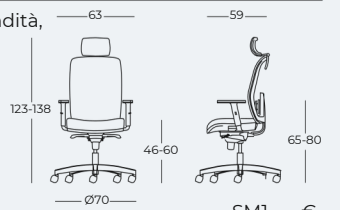

Base in nylon RG018.N	con braccioli regolabili in altezza AR020.N	COME00.404. A22	€ 500,00
	con braccioli regolabili in AR021.N	COME00.404. A43	€ 520,00
Base in alluminio GC004.L	con braccioli regolabili in altezza AR020.N	COME00.404. A24	€ 540,00
	con braccioli regolabili in AR021.N	COME00.404. A44	€ 540,00

Operativa tappezzata con traslatore

Schienale imbottito regolabile in altezza, sedile in schiumato, supporto lombare regolabile in altezza e profondità, meccanismo syncro MS11H, ruote maxi autofrenanti R26

Peso lordo box 19,7 kg — Volume box 0,24 m³