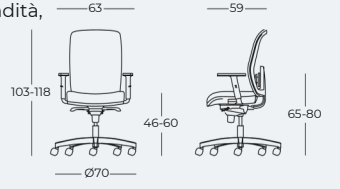

Peso lordo box 20,3 kg — Volume box 0,28 m<sup>3</sup>

Base in nylon <small>RG018.N</small>	con braccioli regolabili in altezza <small>AR020.N</small>	COME00.419. A14	€ 455,00
	con braccioli regolabili in <small>AR021.N</small>	COME00.419. A39	€ 475,00
Base in alluminio <small>GC004.L</small>	con braccioli regolabili in altezza <small>AR020.N</small>	COME00.419. A16	€ 475,00
	con braccioli regolabili in <small>AR021.N</small>	COME00.419. A40	€ 495,00

## Extra

Ruote maxi autofrenanti gommate Versione senza braccioli (dal prezzo con braccioli regolabili in altezza) Maggiorazione completamente montata	R27	€ 7,00
Maggiorazione con tessuto cat. TS2	BR00	-30,00
Maggiorazione con tessuto cat. TS3	0 SCM	50,00
	MTS2	15,00
	MTS3	20,00

## Operativa tappezzata

Schienale imbottito regolabile in altezza, sedile in schiumato, supporto lombare regolabile in altezza e profondità, meccanismo syncro MS11H, ruote maxi autofrenanti R26

Peso lordo box 19,2 kg — Volume box 0,24 m<sup>3</sup>