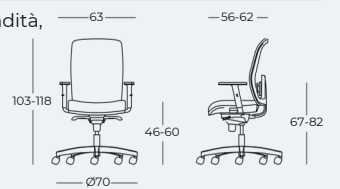

Base in nylon RG018.N	con braccioli regolabili in altezza AR020.N	COME00.413. A26	€ 450,00
	con braccioli regolabili in AR021.N	COME00.413. A45	€ 470,00
Base in alluminio GC004.L	con braccioli regolabili in altezza AR020.N	COME00.413. A28	€ 470,00
	con braccioli regolabili in AR021.N	COME00.413. A46	€ 490,00

Operativa tappezzata con traslatore e poggiatesta

Schienale imbottito regolabile in altezza, sedile in schiumato, supporto lombare regolabile in altezza e profondità, meccanismo syncro MS11H, ruote maxi autofrenanti R26

Peso lordo box 20,6 kg — Volume box 0,28 m³