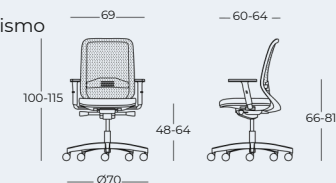

BALI00.492.A04 - CN 4511 Sand + RV 0651 Black

BALI00.492.A02 - MR 6651 Jet Black + RV 0651 Black

Seduta operativa con schienale in rete e tappezzato, sedile in schiumato e meccanismo sincronizzato con traslatore di seduta.

Operativa in rete

Schienale in rete RV con supporto lombare regolabile in altezza, sedile in schiumato con traslatore, meccanismo syncro MS11A, ruote maxi autofrenanti R26

Peso lordo box 18,4 kg — Volume box 0,15 m³

Base in nylon G018.N

con braccioli regolabili in altezza

BALI00.492. A02 315,00 €

con braccioli regolabili in 3D

BALI00.492. A17 335,00 €

Base in alluminio G004.L

con braccioli regolabili in altezza

BALI00.492. A04 335,00 €

Peso lordo box 18,4 kg — Volume box 0,15 m³

Base in nylon G018.N

con braccioli regolabili in altezza

BALI00.491. A10 335,00 €

con braccioli regolabili in 3D

BALI00.491. A21 355,00 €

Base in alluminio G004.L