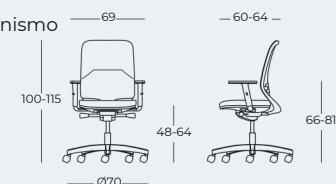

Operativa in rete

Schienale in rete RV con supporto lombare regolabile in altezza, sedile in schiumato con traslatore, meccanismo syncro MS11A, ruote maxi autofrenanti R26

Peso lordo box 18,4 kg — Volume box 0,15 m³

Base in nylon G018.N

con braccioli regolabili in altezza

BALI00.492. A02 315,00 €

con braccioli regolabili in 3D

BALI00.492. A17 335,00 €

Base in alluminio G004.L

con braccioli regolabili in altezza

BALI00.492. A04 335,00 €

con braccioli regolabili in 3D

BALI00.492. A18 355,00 €

Operativa tappezzata

Schienale tappezzato con supporto lombare regolabile in altezza, sedile in schiumato con traslatore, meccanismo syncro MS11A, ruote maxi autofrenanti R26

Peso lordo box 18,4 kg — Volume box 0,15 m³

Base in nylon G018.N

con braccioli regolabili in altezza

BALI00.491. A10 335,00 €

con braccioli regolabili in 3D

BALI00.491. A21 355,00 €

Base in alluminio G004.L